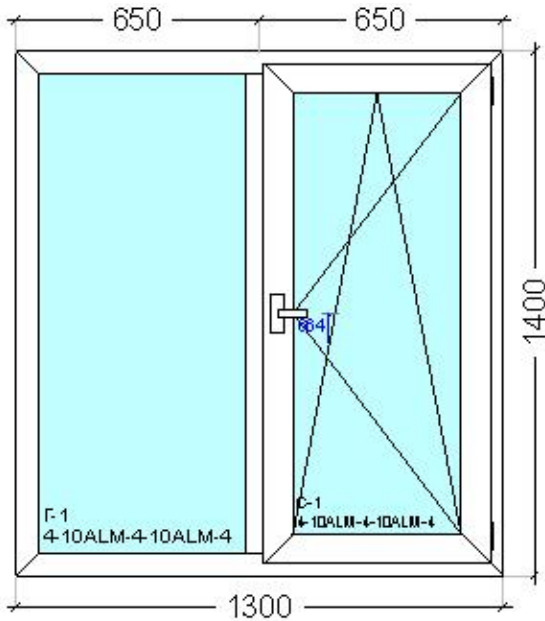

SCHTANDART

гарантия качества

Конструкция №1

Вид на изделие: Изнутри

Окно	
Профиль	Rehau ECO 60
Фурнитура	Siegenia FAVORIT
Стеклопакет	4-10ALM-4-10ALM-4/Рамка Метал
Комментарий	
Ш: 1300 В: 1400 / Вес: 61,66 кг Площадь: 1,82 кв/м	
Цвет:	Основа: Белый Фальц: Белый Внешний: Белый Внутренний: Белый
Количество:	1 шт.
Итого без скидки, руб	20 664,13
Итого со скидкой, руб.	10 125,42
Вид штапика	6,5 прямоугольный
Подставочный профиль	Есть
Ручка оконная	Ручка Internika Kronos штифт 37мм, белая, 2 винта
Тип фурнитуры	Базовая
Цвет декоративных накладок	Белый
Цвет капельников	Белый
Цвет уплотнения	Черный
Створка 1: петли оконные Оконная	

Скидки

На комплектацию	51%	0,02
На изделия	51%	10 538,71

Комплектация к проекту

№	Название	Цвет	Кол-во	Длина	Ширина	Высота	Цена, руб.	Цена(со скидкой)
1	Упаковка	/	1				0,03	0,01
Всего за комплектацию с учетом скидки:								0,01